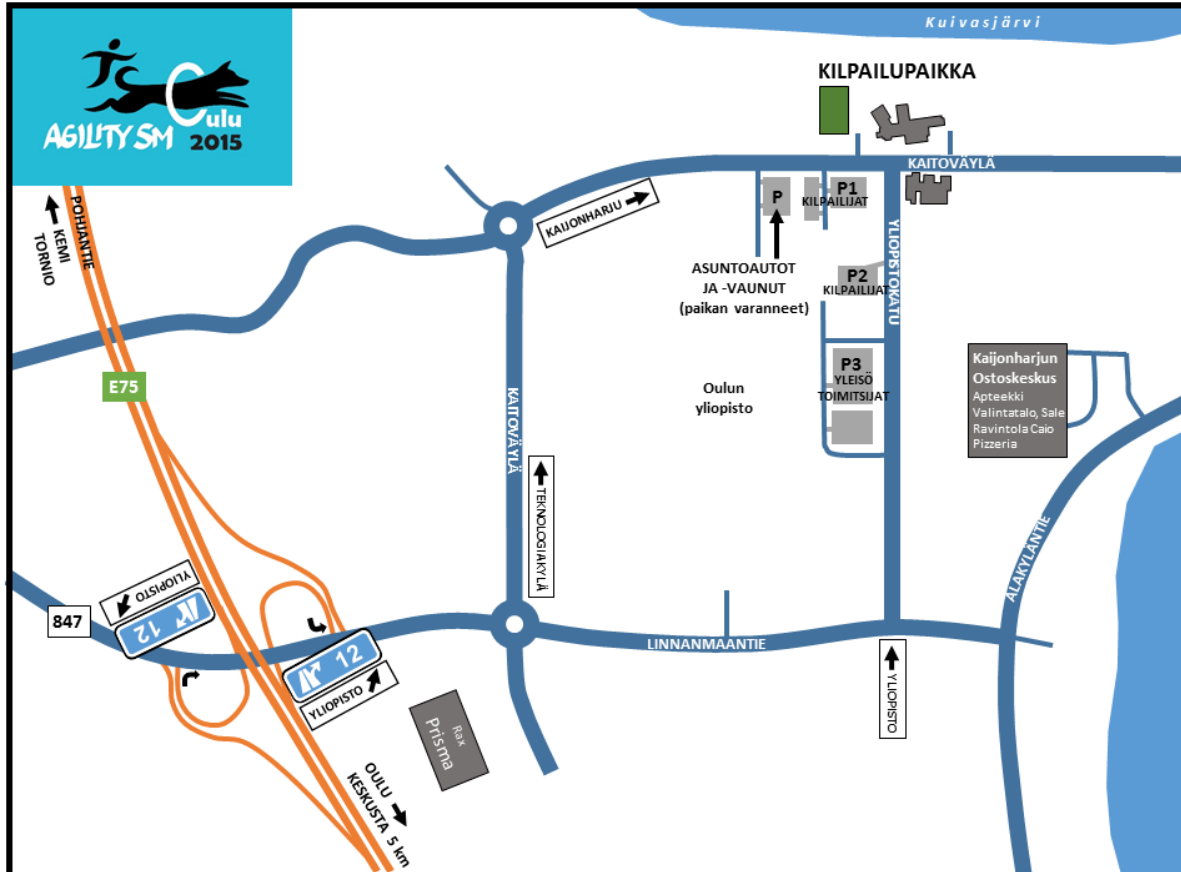

Kilpailualueen kartta

AGILITYKILPAILUT 3-LUOKILLE 12.6.2015 AGILITYN SUOMENMESTARUUSKILPAILUT 13.-14.6.2015

Saapuminen kilpailupaikalle

Autolla:

Liikenteenohjauksen sujuvuuden vuoksi kisa-alueelle tulijoita suositellaan saapumaan alueelle Kaitoväylää pitkin.